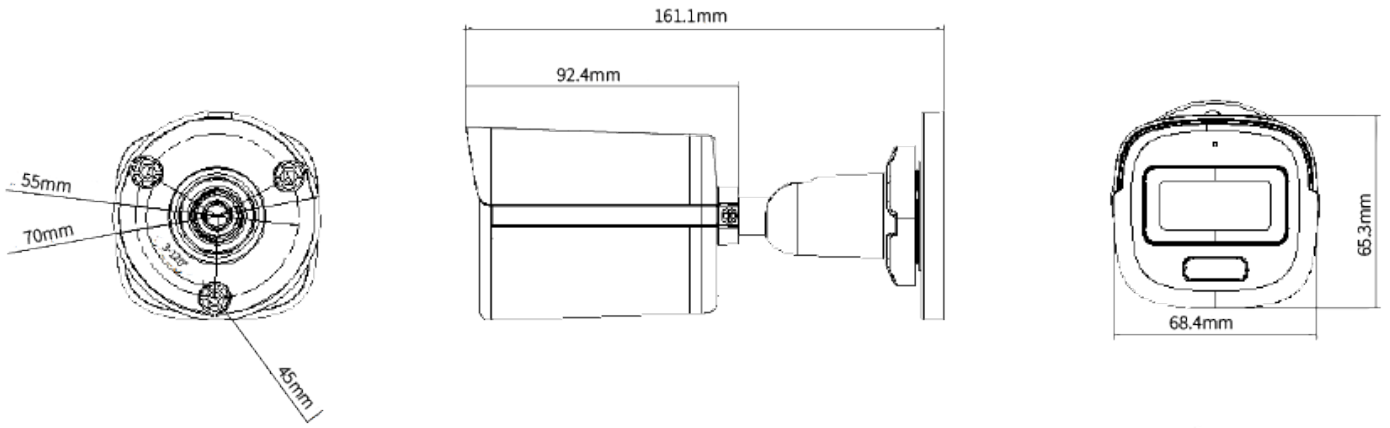

DS-2CE10DF0T-LFS

全彩 200 萬智慧雙光聲音槍型攝影機

產品特色

- 200 百萬畫素 · 1920×1080 解析度
- 24/7 彩色影像 · F1.0 光圈
- 支援智慧雙光 · 提高安全性
- 3D DNR 技術提供清晰的圖像
- 2.8mm、3.6mm 定焦鏡頭
- 白光距離 20m · 紅外線距離 20m · 在夜晚也清晰
- AHD、TVI、CVI、CVBS (可切換)
- 內建麥克風 / IP67 防水等級

規格

攝影機	
感光元件	2MP CMOS
最高解析度	1920 (H) × 1080 (V)
最低照度	0.001 Lux @ (F1.0 · AGC ON) · 0 Lux 白光
電子快門	1/30 s ~ 1/50,000 s
日夜切換	ICR
角度範圍	水平:0 ~ 360° · 垂直:0 ~ 90° · 翻轉:0 ~ 360°
訊號系統	NTSC
LED	白光 / 紅外線
LED 距離	白光 20m · 紅外線 20m
智慧補光	有
鏡頭	
鏡頭類型	定焦鏡頭
鏡頭選擇	2.8 mm · 3.6 mm
視野角度	2.8mm : H: 105° · V: 56° · D: 126°
安裝類型	3.6mm : H: 84° · V: 46° · D: 98°
介面	
影像輸出	可切換 TVI/AHD/CVI/CVBS
內建麥克風	有

影像	
影像參數切換	標準/高飽和度/強光
影像設定	亮度、清晰度、抗條帶、自動增益控制
張數	TVI: 1080p @25 fps/30 fps CVI: 1080p @25 fps/30 fps AHD: 1080p @25 fps/30 fps CVBS: NTSC
日夜模式	自動/彩色/黑白
寬動態	數位寬動態
雜訊抑制	2D / 3D 降噪
影像增強	數位寬動態/背光補償/強光抑制/區域
白平衡	自動/手動
材質&環境&電源	
材質	金屬、塑膠
電源供應	DC 12 V ± 25%
消耗功率	最大 2.9 W
尺寸	161.1 mm × 68.4 mm × 65.2mm
重量	395g
工作環境	-40°C ~ 60°C · 濕度 90%
語言	英文
防水等級	IP67

尺寸表

配件

DS-1280ZJ-XS	DS-2280ZJ-WA160
接線盒	壁掛式
	