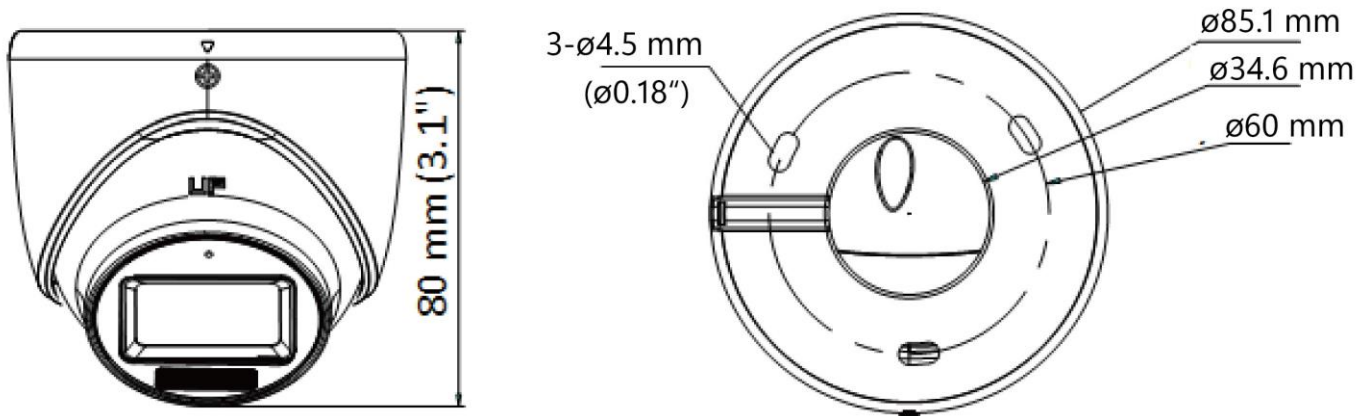

DS-2CE76D0T-LMFS 200 萬智慧雙光聲音半球型攝影機

產品特色

- 200 萬畫素，1920×1080 解析度
- 支援智慧雙光，提高安全性
- 2.8mm、3.6mm 定焦鏡頭
- 白光距離 20m，紅外線距離 30m，在夜晚也清晰
- AHD、TVI、CVI、CVBS (可切換)
- 內建麥克風 / IP67 防水等級

規格

攝影機	
感光元件	2MP CMOS
最高解析度	1920 (H) × 1080 (V)
最低照度	0.01Lux @ (F1.6 · AGC ON) 0 Lux (帶紅外線)
電子快門	PAL: 1/25 s to 1/50, 000 s
	NTSC: 1/30 s to 1/50, 000 s
日夜切換	ICR
角度範圍	水平:0 ~360° · 垂直:0~75° · 翻轉:0 ~360°
訊號系統	PAL / NTSC
LED	白光 / 紅外線
LED 距離	白光 20m · 紅外線 30m
鏡頭	
鏡頭選擇	2.8 mm · 3.6 mm
視野角度	2.8mm : H: 105° · V: 56° · D: 126°
	3.6mm : H: 78° · V: 42° · D: 92°
安裝類型	M12
介面	
影像輸出	可切換 TVI/AHD/CVI/CVBS
內建麥克風	有

影像

影像設定	亮度、清晰度、智慧紅外線
張數	TVI : 1080P @ 30 fps · 1080P @ 25 fps
	AHD : 1080P @ 30 fps · 1080P @ 25 fps
	CVI : 1080P @ 30 fps · 1080P @ 25 fps
	CVBS : PAL/NTSC
日夜模式	自動/彩色/黑白
寬動態	數位寬動態
雜訊抑制	2D / 3D 降噪
影像增強	數位寬動態/背光補償/強光抑制/區域
白平衡	自動/手動
自動增益控制	有
材質&環境&電源	
材質	金屬
電源供應	DC 12 V ± 25%
消耗功率	最大 3.3 W
尺寸	80 mm × Ø85.1 mm
重量	296g
工作環境	-40°C ~60°C · 濕度 90% (非冷凝)
語言	英文
防水等級	IP67

尺寸表

配件

DS-1272ZJ-110-TRS	DS-1275ZJ-SUS	DS-1276ZJ-SUS	DS-1280ZJ-XS
壁掛式安裝	垂直桿安裝	角落安裝	接線盒
