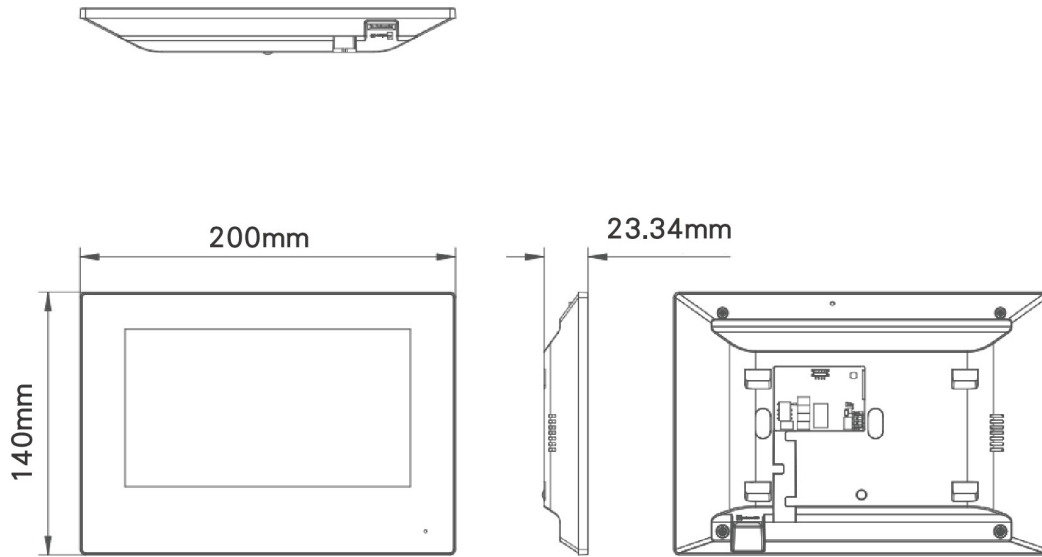

## 規格

系統		
作業系統	Linux	
唯讀記憶體	32MB	
記憶體	128MB	
處理器	嵌入式高效能處理器	
基本		
螢幕尺寸	7 吋	
操作方式	電容式觸控螢幕	
類型	TFT	
解析度	1024×600	
影片		
鏡頭	/	
有效像素	/	
視野角度	不支援	
寬動態	/	
影像壓縮	/	
鏡頭選擇	/	
聲音		
聲音輸入	1 內建麥克風	
聲音壓縮	G.711U、G.711A	
聲音輸出	內建喇叭	
聲音位元率	64Kbps	
音訊處理	回音抑制和消除、數位降噪	
聲音調節	有	
容量		
資訊容量	插入 TF 卡	200 張圖片、200 筆警報紀錄
	不含 TF 卡	2MB RAM 用於圖片儲存;儲存數量由圖片大小決定, 200 筆警報紀錄
公告容量	200	
室內分機容量	16	
門電話容量	17	
卡片容量	16	

## 尺寸表