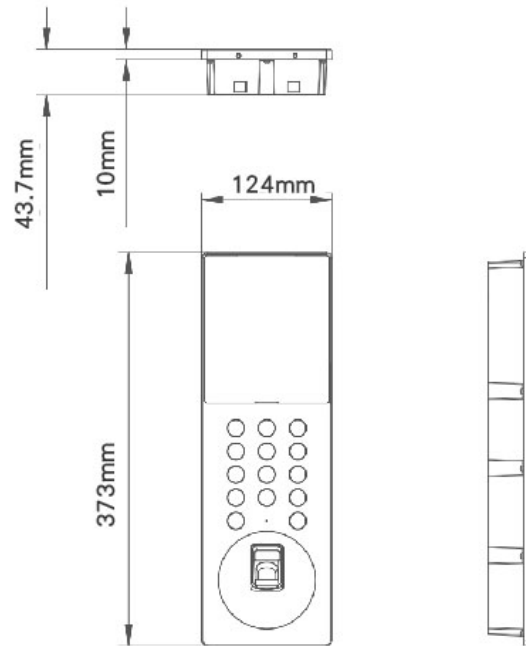

DS-KM9503 影像對講管理主機

DS-KM9503 主控台設計配備 10 吋觸控螢幕，主要應用於物業中心、保安等場所，能夠接收居民的即時警報，啟動與居民的視訊對講，並遠程開門給訪客。主控台配有鋼化玻璃面板和拉絲框架，增添了簡約外觀和科技感。透過清晰的資訊、友好的互動介面和觸控操作方式，資訊隨時觸手可及。

產品特色

- 10 吋 IPS 觸控螢幕，解析度為 1280 × 800
- 內建 SIP 專有伺服器，支援最多 10,000 個視訊對講設備
- 最多可添加 128 個網絡攝影機
- 支援超過 2 個揚聲器和麥克風
- 可連接外部耳機（3.5 毫米）、外接麥克風
- 多種介面：RJ45、RS-485、警報輸入、繼電器
- 支援透過網路遠程方便配置
- 方便的解鎖方式：臉部識別、卡片、PIN 碼

規格

系統	
作業系統	Android 7.1
唯讀記憶體	8GB
記憶體	2GB
處理器	嵌入式高效能處理器
基本	
螢幕尺寸	10.1 吋
操作方式	電容式觸控螢幕
類型	彩色 IPS
解析度	1280 × 800
影片	
鏡頭	/
解析度	200 萬
視野角度	水平：64.1° · 垂直：48.1° · 對角線：80.2°
寬動態	/
補光燈	/
影像壓縮	主流：H.264 子碼流：H.264
聲音	
聲音輸入	內建全向麥克風、外接揚聲器、外接麥克風、 外接耳機 (3.5 mm)
聲音壓縮	G.711U、G.711A
聲音輸出	內建揚聲器、外接揚聲器、 外接音箱或耳機 (3.5 mm)
聲音位元率	64 Kbps
音訊處理	回音抑制和消除
聲音調節	有
容量	
連接的網絡攝像 頭容量	128
連接的對講設備 容量	10,000

網路	
網路協定	TCP/IP、RTSP
Wi-Fi	/
藍芽	/
3G/4G	/
介面	
警報輸入	2 (預留)
網路介面	2
篡改	/
RS-485	1 (保留)
USB	3
TF 卡	支援 TF 卡 · 最大 128G
警報輸出	/
鎖定控制	2 個繼電器 (保留)
一般	
按鈕	3 個觸控按鈕
安裝方式	桌面安裝與牆面安裝
指示燈	3
重量	1.285 kg
防護等級	/
工作濕度	10~90% (無凝結)
尺寸	292 mm × 166 mm × 31 mm
電池	/
電源	DC12V · 標準 PoE (LAN1)
工作環境	室內
電源功耗	≤ 12 W
語言	英語、法語、葡萄牙語 (歐洲)、西班牙語 (歐洲)、俄語、德語、義大利語、波蘭語、阿拉伯語、土耳其語、越南語、匈牙利語、荷蘭語、羅馬尼亞語、捷克語、保加利亞語、烏克蘭語、克羅埃西亞語、塞爾維亞語、立陶宛語、愛沙尼亞語、拉脫維亞語、挪威語、希臘語、丹麥語

尺寸表

配件