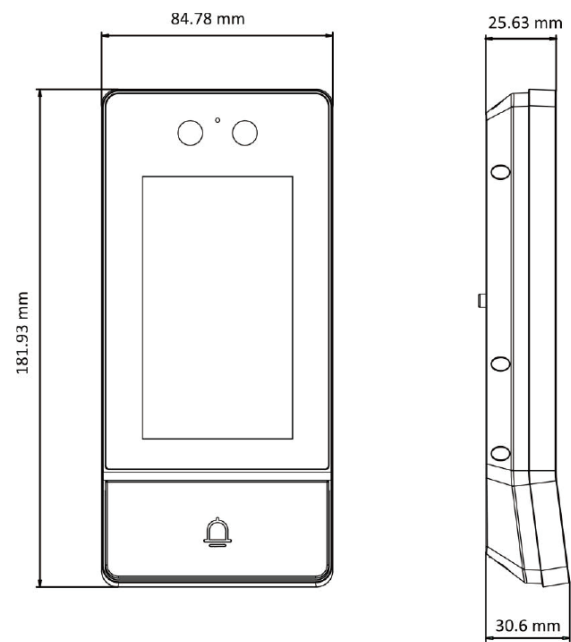

DS-KV9503-WBE1

大樓辨識防破壞影視感應網路門口機

KV9 系列 IP 臉部識別別墅門口對講機配備 4.3 吋高解析度觸控螢幕，提供更流暢和合適的操作體驗。它支持多種身份驗證模式，如臉部識別、QR 碼、卡片和按鈕，滿足不同環境的需求並協助使用訪問權限。該別墅門口對講機由標準 PoE 供電，不需要額外佈線供電，安裝和部署非常方便。具有高防護等級，非常適合高級別墅、辦公室、高級公寓等場所使

產品特色

- 現代工業設計
- 4.3 吋彩色 LCD 螢幕，解析度為 800 × 480
- 一鍵按鈕，方便通話
- 標準 PoE 電源供應
- IK08 和 IP65 高防護等級
- 使用者友好的互動體驗
- 可選擇臉部識別功能以保護隱私
- 客製化廣告介面
- 適用於多種場景：別墅、公寓、辦公室
- 多種身份驗證方式：臉部識別、PIN 密碼、卡片、QR 碼、藍牙（預留）

規格

系統	
作業系統	Linux
唯讀記憶體	4GB
記憶體	1GB
處理器	嵌入式高效能處理器 s
基本	
螢幕尺寸	4.3 吋
操作方式	電容式觸控螢幕
類型	IPS
解析度	800×480
亮度	425 cd/m ²
影像	
鏡頭	2
解析度	2x200 萬高畫質
視野範圍	水平：88° 垂直：44°
寬動態	120 dB
補光燈	紅外光·最遠可達 3 米
影像壓縮	主碼流、子碼流：H.264 第三碼串流：H.265
聲音	
聲音輸入	1 個內建全向麥克風
聲音壓縮	G.711U、G.711A
聲音輸出	1 內建喇叭
聲音位元率	64Kbps
音訊處理	回音抑制和噪音消除
聲音調節	有
容量	
使用者容量	20,000
臉部容量	1,0000
指紋容量	/
卡片容量	100,000
留言容量	/
連動室內容量	500
附加門口對講機容量	16

網路	
網路協定	TCP/IP、RTSP
Wi-Fi	IEEE802.11b、IEEE802.11g、IEEE802.11n
藍芽	預留
3G/4G	/
身分驗證	
卡片讀取頻率	13.56 MHz
臉部識別距離	0.3 ~2m
臉部識別準確率	≥ 99%
臉部識別時間	每人 < 0.2 秒
介面	
警報輸入	4 (預設為 2 個退出按鈕和 2 個門磁)
網路	1 組 RJ-45 10/100Mbps
篡改	1
退出按鈕	2
RS-485	1
USB	/
韋根	/
TF 卡	預留
警報輸出	/
鎖定控制	最多 2 個繼電器·最大 30 V DC 2 A 鎖 2 需要安全模組
門觸點輸入	2
材質&環境&電源	
按鈕	實體按鍵
安裝方式	壁掛安裝
指標	/
重量	0.405 kg
防護等級	IP65、IK08
工作溫度	-40°C 至 60°C
工作濕度	10~90% (無凝結)
尺寸	182 mm × 85 mm × 26 mm
電池	DC12V · 1.5 A
工作環境	戶外
電源功耗	≤ 6 W
語言	英語、法語、巴西葡萄牙語、西班牙語、俄語、 德語、義大利語、波蘭語、土耳其語、越南語、 阿拉伯語、捷克語、匈牙利語、荷蘭語、羅馬 尼亞語、保加利亞語、烏克蘭語、克羅埃西亞 語、塞爾維亞語、希臘語

尺寸表

配件