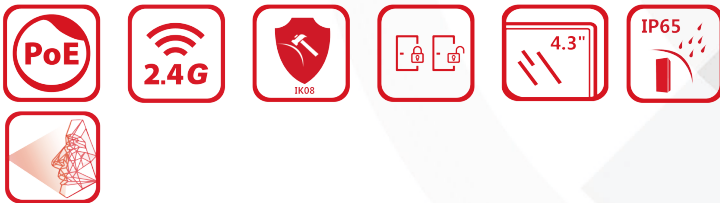

DS-KV9503-WBE1

大樓辨識防破壞影視感應網路門口機

KV9 系列 IP 臉部識別別墅門口對講機配備 4.3 吋高解析度觸控螢幕，提供更流暢和合適的操作體驗。它支持多種身份驗證模式，如臉部識別、QR 碼、卡片和按鈕，滿足不同環境的需求並協助使用訪問權限。該別墅門口對講機由標準 PoE 供電，不需要額外佈線供電，安裝和部署非常方便。具有高防護等級，非常適合高級別墅、辦公室、高級公寓等場所使

產品特色

- 現代工業設計
- 4.3 吋彩色 LCD 螢幕，解析度為 800 × 480
- 一鍵按鈕，方便通話
- 標準 PoE 電源供應
- IK08 和 IP65 高防護等級
- 使用者友好的互動體驗
- 可選擇臉部識別功能以保護隱私
- 客製化廣告介面
- 適用於多種場景：別墅、公寓、辦公室
- 多種身份驗證方式：臉部識別、PIN 密碼、卡片、QR 碼、藍牙（預留）

規格

系統	
作業系統	Linux
唯讀記憶體	4GB
記憶體	1GB
處理器	嵌入式高效能處理器 s
基本	
螢幕尺寸	4.3 吋
操作方式	電容式觸控螢幕
類型	IPS
解析度	800×480
亮度	425 cd/m ²
影像	
鏡頭	2
解析度	2x200 萬高畫質
視野範圍	水平：88° 垂直：44°
寬動態	120 dB
補光燈	紅外光·最遠可達 3 米
影像壓縮	主碼流、子碼流：H.264 第三碼串流：H.265
聲音	
聲音輸入	1 個內建全向麥克風
聲音壓縮	G.711U、G.711A
聲音輸出	1 內建喇叭
聲音位元率	64Kbps
音訊處理	回音抑制和噪音消除
聲音調節	有
容量	
使用者容量	20,000
臉部容量	1,0000
指紋容量	/
卡片容量	100,000
留言容量	/
連動室內容量	500
附加門口對講機容量	16

網路	
網路協定	TCP/IP、RTSP
Wi-Fi	IEEE802.11b、IEEE802.11g、IEEE802.11n
藍芽	預留
3G/4G	/
身分驗證	
卡片讀取頻率	13.56 MHz
臉部識別距離	0.3 ~2m
臉部識別準確率	≥ 99%
臉部識別時間	每人 < 0.2 秒
介面	
警報輸入	4 (預設為 2 個退出按鈕和 2 個門磁)
網路	1 組 RJ-45 10/100Mbps
篡改	1
退出按鈕	2
RS-485	1
USB	/
韋根	/
TF 卡	預留
警報輸出	/
鎖定控制	最多 2 個繼電器·最大 30 V DC 2 A 鎖 2 需要安全模組
門觸點輸入	2
材質&環境&電源	
按鈕	實體按鍵
安裝方式	壁掛安裝
指標	/
重量	0.405 kg
防護等級	IP65、IK08
工作溫度	-40°C 至 60°C
工作濕度	10~90% (無凝結)
尺寸	182 mm × 85 mm × 26 mm
電池	DC12V · 1.5 A
工作環境	戶外
電源功耗	≤ 6 W
語言	英語、法語、巴西葡萄牙語、西班牙語、俄語、 德語、義大利語、波蘭語、土耳其語、越南語、 阿拉伯語、捷克語、匈牙利語、荷蘭語、羅馬 尼亞語、保加利亞語、烏克蘭語、克羅埃西亞 語、塞爾維亞語、希臘語