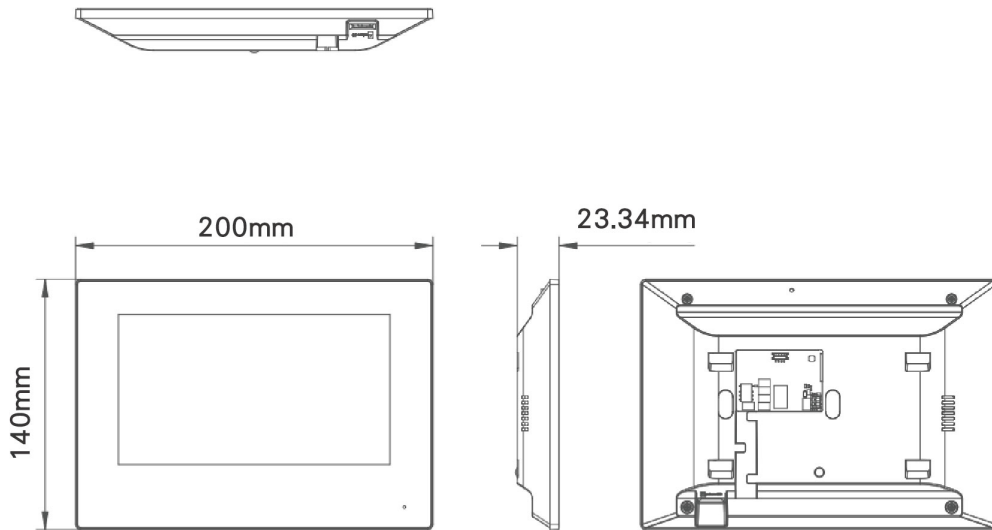

尺寸表

配件

DS-KAW50-1	DS-KABH6320-T	DS-KAW50-1N
50W 12V 電源轉接器	桌面支架	50W 12V 電源轉接器