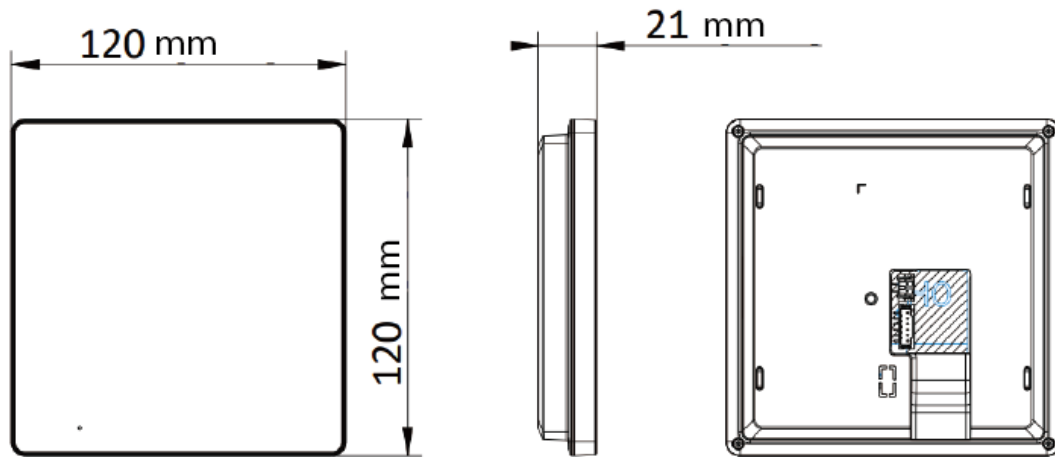

規格

系統	
作業系統	嵌入式 Linux 作業系統
唯讀記憶體	16 MB
記憶體	128 MB
處理器	嵌入式處理器
基本	
螢幕尺寸	4.3 吋
操作方式	電容式觸控螢幕，配有 9 個觸控按鈕
類型	彩色 TFT 螢幕
解析度	480×272
聲音	
聲音輸入	1 內建全向麥克風
聲音壓縮	G.711U、G.711A
聲音輸出	內建喇叭
聲音位元率	64Kbps
音訊處理	回音抑制和消除、數位降噪
聲音調節	有
容量	
事件容量	200
通知容量	200
連接的室內擴展設備容量	16

尺寸表

配件