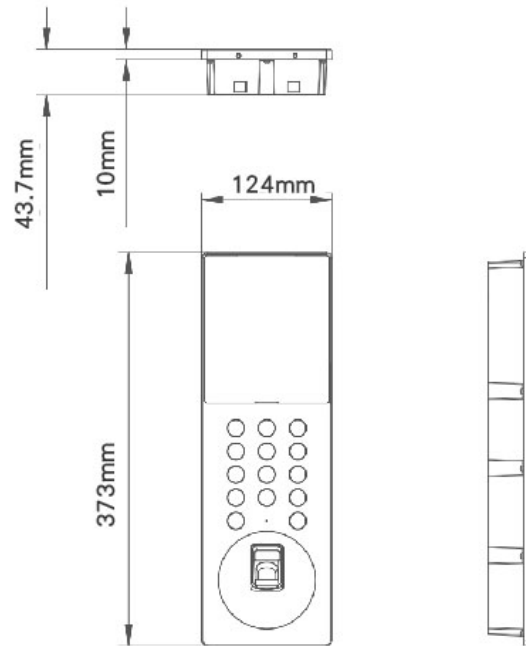

DS-KD9203-ME6

大樓型人臉辨識影視網路門口機

KD9 系列 IP 門禁系統透過 2 x 200 萬相機提供高解析度影像和廣角，幫助詳細查看入口或門口的情況，從而提供安全保障。該系統支援多種認證模式，包括臉部辨識、指紋、卡片和按鈕，適應不同環境並提供便利的使用體驗。它適用於公寓、辦公室、工地等場景，幫助訪客或居民使用視訊對講功能。

產品特色

- 4.3 吋彩色 LCD 螢幕，解析度為 800×480
- 2 x 2 百萬廣角高畫質鏡頭
- IP65 防護等級
- 內建 M1 卡閱讀模組
- 多種介面：RJ45、RS-485、警報輸入、繼電器
- 支援透過網路遠程方便配置
- 方便的解鎖方式：臉部識別、卡片、PIN 碼

規格

系統	
作業系統	Linux
唯讀記憶體	1GB
記憶體	4GB
處理器	嵌入式高效能處理器 s
基本	
螢幕尺寸	4.3 吋
操作方式	彩色液晶螢幕
解析度	800×400
影片	
鏡頭	200 萬高畫質
張數	主碼流：1080p@30fps、720p@30fps 子碼流：VGA@25fps、VGA@30fps
寬動態	120 dB
補光燈	紅外光，最遠可達 3 米
影像壓縮	H.264
聲音	
聲音輸入	1 內建麥克風
聲音壓縮	G.711U、G.711A
聲音輸出	內建喇叭
聲音位元率	64Kbps
音訊處理	回音抑制和消除
聲音調節	有
容量	
使用者容量	10,000
臉部容量	5,000
卡片容量	50,000

網路	
網路協定	TCP/IP、RTSP
Wi-Fi	/
藍芽	/
3G/4G	/
介面	
警報輸入	4
網路	1 組 RJ-45 10/100/1000Mbps
篡改	1
開門按鈕	1
RS-485	2 個 RS-485
USB	/
韋根	/
TF 卡	/
警報輸出	/
鎖定控制	最多 2 個繼電器，最大 30 V DC 0.3 A
門觸點輸入	1
一般	
按鈕	實體按鍵
安裝方式	嵌式安裝
指標	/
重量	1.471 kg
防護等級	IP65
工作溫度	-30°C ~ 60°C
工作濕度	10~90% (無凝結)
尺寸	373 mm × 124 mm × 43.7 mm
電池	DC12V · 1.5 A
工作環境	戶外
電源功耗	≤ 13 W
語言	英語、中文、巴西葡萄牙語、西班牙語、俄語、土耳其語、阿拉伯語、越南語、哈薩克語、烏茲別克語、烏克蘭語、愛沙尼亞語、立陶宛語、拉脫維亞語、捷克語

尺寸表

配件