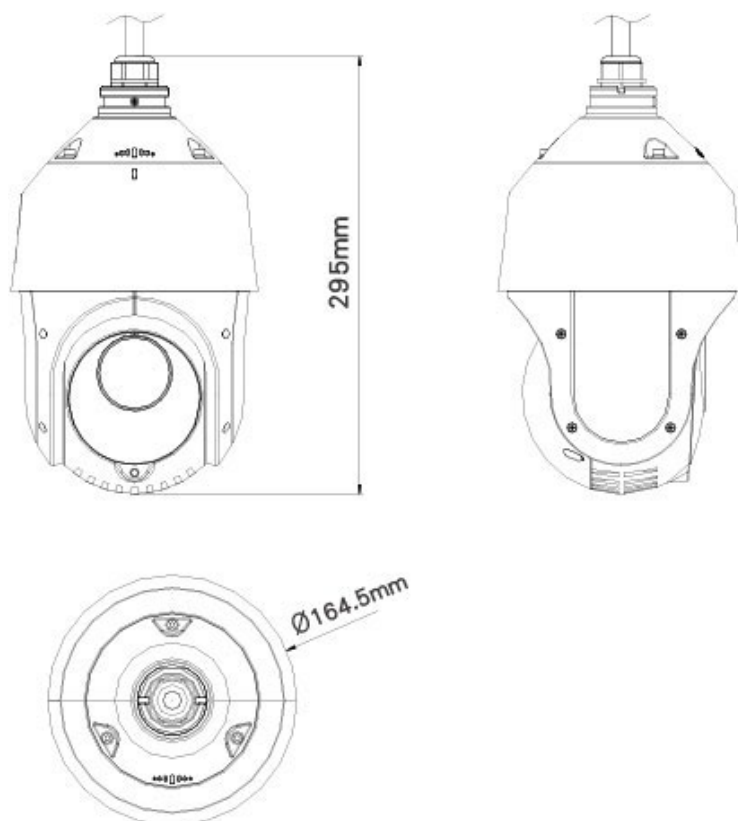

影像	
幀率	50 Hz: 25 fps @ (1920 × 1080)
	60 Hz: 30 fps @ (1920 × 1080)
影像設定	自動增益控制 (AGC)、白平衡
寬動態範圍	>120dB
影像穩定化	電子影像穩定 (EIS)
影像增強	3D DNR / 背光補償 / 強光抑制
隱私遮罩	8
焦點區域	有
網路	
協定	UTC 協定 (或以前 DVR 中的 HIKVISION-C 協定)
介面	
BNC	可切換 TVI/AHD/CVI/CVBS 影像輸出 (NTSC 或 PAL 複合訊號 · BNC 接頭)
RS-485	半雙工模式 自適應 HIKVISION、Pelco-P、Pelco-D 協議
電源	
電源供應	12 VDC · 最大 20W (紅外線 7W)
尺寸	Ø164.5 mm × 295 mm
語言	英語
工作溫度	-30 °C ~ 65 °C · 濕度 ≤ 90%以下
認證	
保護	IP66、TVS 4,000 V、防雷保護、突波保護、電壓瞬變保護

尺寸表

配件

DS-1602ZJ	DS-1602ZJ-Conner	DS-1602ZJ-Pole	DS-1602ZJ-Box	DS-1663ZJ
懸掛式安裝	壁掛式安裝	垂直桿安裝	壁掛式盒	吊頂安裝
				
DS-1661ZJ	DS-1662ZJ	DS-1619ZJ	DS-1005KI	DS-1684ZJ
懸掛式安裝	懸掛式安裝	支架	USB 鍵盤	垂直桿安裝
				