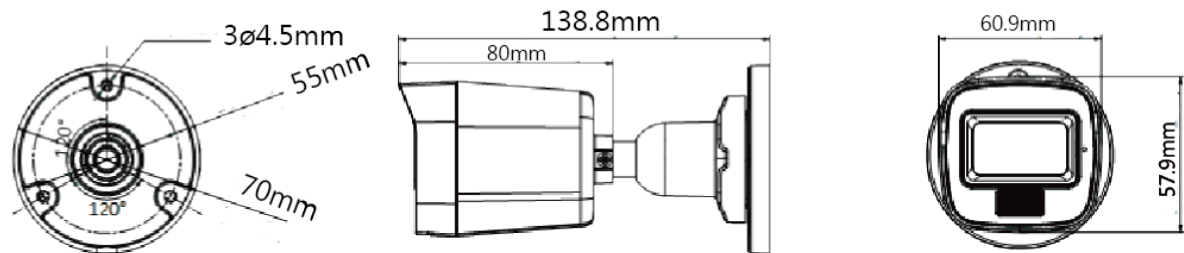

DS-2CE16K0T-LFS 3K 智慧雙光聲音槍型攝影機

產品特色

- 3K 高畫質影像，解析度 2960 × 1665
- 2.8 mm、3.6 mm 固定焦距鏡頭
- 紅外線最長可達 30 m，夜間影像清晰
- 白光最長可達 20 m，夜間明亮影像
- AHD、TVI、CVI、CVBS (影像訊號輸出可切換)
- IP67 防護等級
- 高品質音訊，透過同軸電纜傳輸，內建麥克風
- 支援智慧雙光，提供靈活的照明選擇以增強安全性

規格

| 攝影機 | |
|--------|---|
| 感光元件 | 3K CMOS |
| 最高解析度 | 2960 (H) × 1665 (V) |
| 最低照度 | 0.01 Lux @ (F2.0 · AGC ON) · 0 Lux (紅外線) |
| 電子快門 | PAL: 1/25 s ~ 1/50, 000 s NTSC: 1/30 s ~ 1/50, 000 s |
| 日夜切換 | 紅外截止濾光片 |
| 角度範圍 | 水平:0 ~ 360° · 垂直:0 ~ 90° · 翻轉:0 ~ 360° |
| 訊號系統 | PAL / NTSC |
| LED | 白光 / 紅外線 |
| LED 距離 | 白光 20m · 紅外線 30m |
| 鏡頭 | |
| 鏡頭類型 | 2.8 mm · 3.6 mm 定焦鏡頭 |
| 視野角度 | 2.8mm : 104.9° · V: 67.3° · D: 129.8° 3.6mm : 81.3° · V: 50.7° · D: 102.4° |
| 安裝類型 | M12 |
| 介面 | |
| 影像輸出 | 可切換 TVI/AHD/CVI/CVBS |
| 內建麥克風 | 有 |

尺寸表

配件