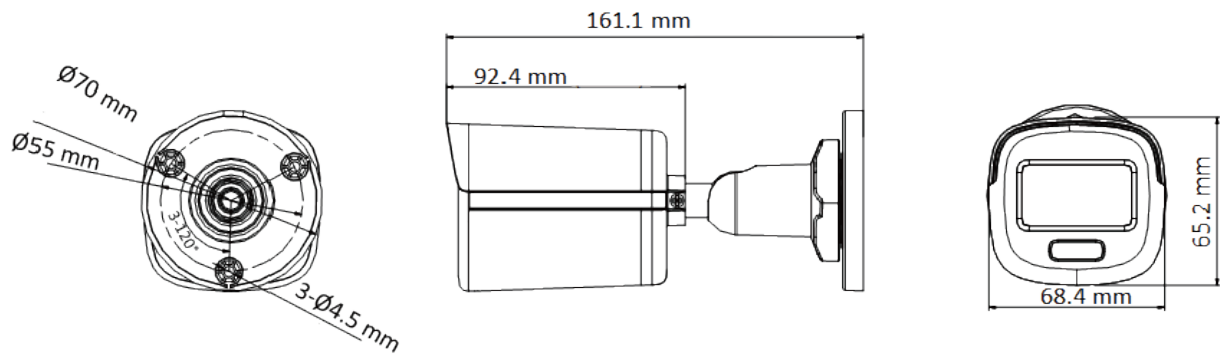

規格

攝影機	
感光元件	3K CMOS
最高解析度	2960 (H) × 1665 (V)
最低照度	0.0005 Lux @ (F1.0 · AGC ON) · 0 Lux 白光
電子快門	PAL: 1/25 s to 1/50,000 s
	NTSC: 1/30 s to 1/50,000 s
日夜切換	ICR
角度範圍	水平:0 ~360° · 垂直:0~90° · 翻轉:0 ~360°
訊號系統	PAL/NTSC
慢速快門	最大 16 次
LED	白光 / 紅外線
LED 距離	白光 20m · 紅外線 20m
智慧補光	有
鏡頭	
鏡頭類型	定焦鏡頭
鏡頭選擇	2.8 mm · 3.6 mm
視野角度	2.8mm : H: 110° · V: 59° · D: 139°
	3.6mm : H: 90° · V: 49° · D: 105°
安裝類型	M12
介面	
影像輸出	1 路高畫質輸出
事件	
移動偵測	4 個
智慧分析	4 區域

材質 & 環境 & 電源

材質	金屬
尺寸	161.1 mm × 68.4 mm x 65.15mm
重量	405g
工作環境	-40°C ~60°C · 濕度 <90%(無凝結)
通訊	HIKVISION-C
語言	英文
電源供應	DC 12 V ± 25% · 0.47A *建議每台攝影機用一個充電器。
消耗功率	最大 5.7W
防水等級	IP67

尺寸表

配件

DS-1280ZJ-XS	DS-2280ZJ
接線盒	壁掛式安裝
	
	