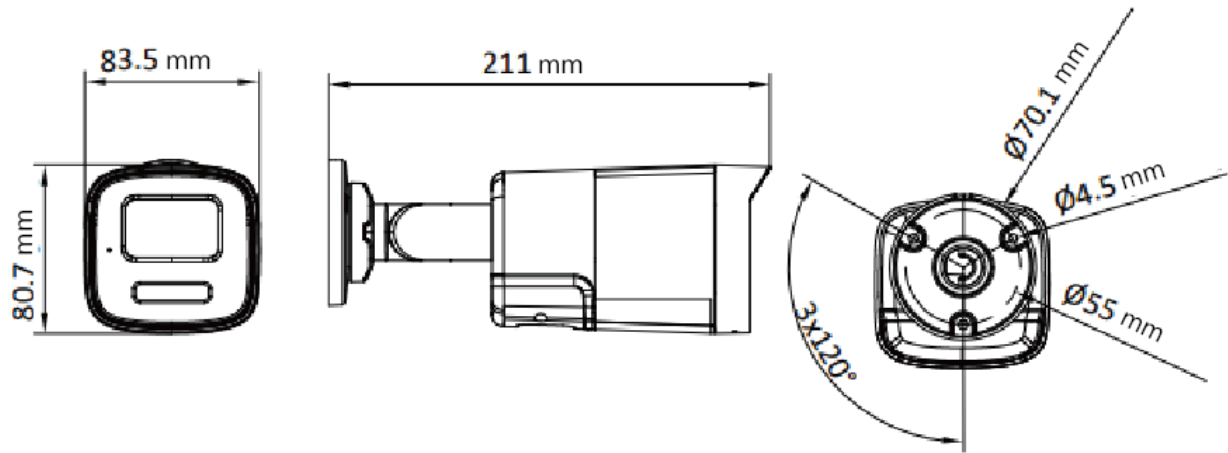

### 產品特色

- 200 萬畫素 · 1920×1080 解析度
- 支援智慧雙光 · 提高畫面清晰度
- 提供即時安全防護 · 具雙向對講功能
- 紅藍閃爍警示燈和聲音警報
- 高品質音效 · 透過同軸電纜傳輸 · 內建麥克風和喇叭
- 3.6mm 定焦鏡頭
- 白光距離 40m · 紅外線距離 40m · 在夜晚也清晰
- IP67 防水等級

## 規格

攝影機	
感光元件	2MP CMOS
最高解析度	1920 (H) × 1080 (V)
最低照度	0.01 Lux @(F1.6, AGC ON), 0 Lux (白光)
電子快門	PAL: 1/12.5 s to 1/50,000 s NTSC: 1/15 s to 1/50,000 s
日夜切換	ICR
角度範圍	水平:0 ~360° · 垂直:0~180° · 翻轉:0 ~360°
訊號系統	PAL/NTSC
LED	白光 / 紅外線
LED 距離	白光 40m · 紅外線 40m
鏡頭	
鏡頭類型	定焦鏡頭
鏡頭選擇	3.6 mm
視野角度	3.6mm : H: 87° · V: 46° · D: 105°
安裝類型	M12
麥克風	
接收距離	最遠可達 5m
數量	1
喇叭	
功率	2 W
喇叭範圍	最遠可達 5m
音效	
音效功能	迴聲消除、AI 降噪、自動增益控制
介面	
影像輸出	1 路輸出
警報	閃爍燈警報 (紅色和藍色)

## 影像

影像設定	亮度、清晰度、抗頻閃、智慧紅外線
張數	TVI : 1080p @25 fps/30 fps
日夜模式	自動/彩色/黑白
寬動態範圍	數位寬動態
影像增強	寬動態、BLC、HLC、全區域、即時串流
雜訊抑制	2D DNR
白平衡	自動/手動
材質&環境&電源	
材質	主體：金屬 外殼：塑膠
尺寸	211 mm × 83.5 mm × 80.7 mm
重量	440g
工作環境	-40°C ~60°C · 濕度 <90%(無凝結)
通訊	HIKVISION-C
電源供應	DC 12 V ± 25% · 最大 9.9W
防水等級	IP67

## 尺寸表