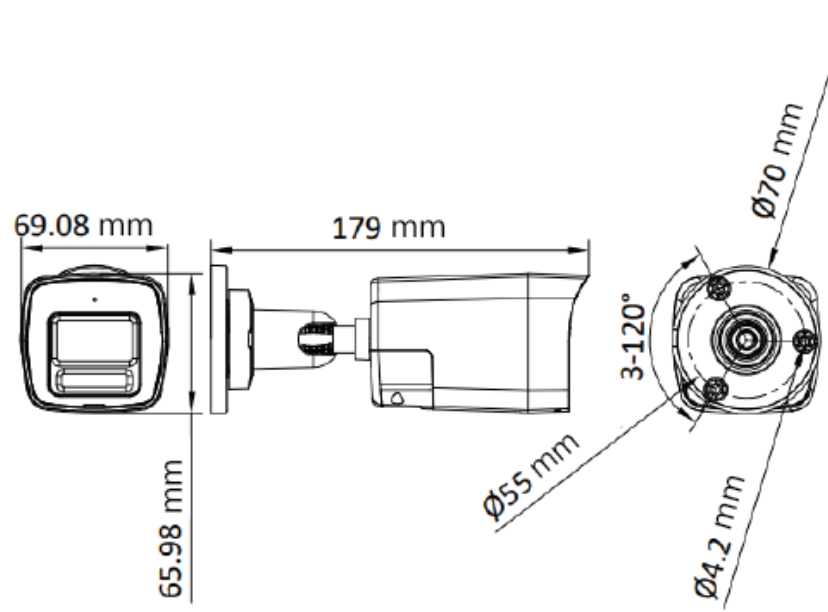

DS-2CE16D0T-LXTS 200 萬雙向對講警報槍型攝影機

產品特色

- 200 萬畫素，1920×1080 解析度
- 支援智慧雙光，提高畫面清晰度
- 提供即時安全防護，具雙向對講功能
- 紅藍閃爍警示燈和聲音警報
- 高品質音效，透過同軸電纜傳輸，內建麥克風和喇叭
- 2.8mm、3.6mm 定焦鏡頭
- 白光距離 20m，紅外線距離 30m，在夜晚也清晰
- IP67 防水等級

規格

攝影機	
感光元件	2MP CMOS
最高解析度	1920 (H) × 1080 (V)
最低照度	0.01 Lux @(F1.6, AGC ON), 0 Lux (白光)
電子快門	PAL: 1/12.5 s to 1/50,000 s NTSC: 1/15 s to 1/50,000 s
日夜切換	ICR
角度範圍	水平:0 ~360° · 垂直:0~90° · 翻轉:0 ~360°
訊號系統	PAL/NTSC
LED	白光 / 紅外線
LED 距離	白光 20m · 紅外線 30m
鏡頭	
鏡頭類型	定焦鏡頭
鏡頭選擇	2.8 mm · 3.6 mm
視野角度	2.8mm : H: 105° · V: 59° · D: 127°
	3.6mm : H: 87° · V: 46° · D: 105°
安裝類型	M12
麥克風	
接收距離	最遠可達 5m
數量	1
喇叭	
功率	2 W
喇叭範圍	最遠可達 5m
音效	
音效功能	迴聲消除、AI 降噪、自動增益控制
介面	
影像輸出	1 路輸出
警報	閃爍燈警報 (紅色和藍色)

影像	
影像設定	亮度、清晰度、抗頻閃、智慧紅外線
張數	TVI : 1080p @25 fps/30 fps
日夜模式	自動/彩色/黑白
寬動態範圍	數位寬動態
影像增強	寬動態、BLC、HLC、全區域、即時串流
雜訊抑制	2D DNR
白平衡	自動/手動
材質&環境&電源	
材質	金屬
尺寸	179 mm × 66 mm × 69.1 mm
重量	435g
工作環境	-40°C ~60°C · 濕度 <90%(無凝結)
通訊	HIKVISION-C
電源供應	DC 12 V ± 25% · 最大 7.7W
防水等級	IP67

尺寸表

配件

DS-1275ZJ-SUS	DS-1276ZJ-SUS	DS-1280ZJ-XS
垂直桿安裝	角落安裝	接線盒
		
		