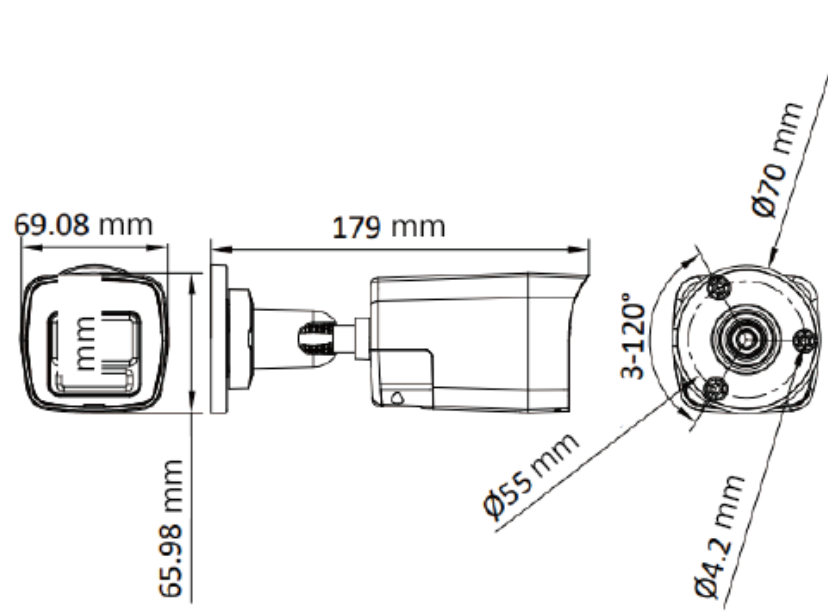

DS-2CE16D0T-LTS 200 萬雙向對講槍型攝影機

產品特色

- 200 萬畫素 · 1920×1080 解析度
- 支援智慧雙光 · 提高畫面清晰度
- 提供即時安全防護 · 具雙向對講功能
- 高品質音效 · 透過同軸電纜傳輸 · 內建麥克風和喇叭
- 2.8mm、3.6mm 定焦鏡頭
- 白光距離 20m · 紅外線距離 30m · 在夜晚也清晰
- IP67 防水等級

規格

攝影機	
感光元件	2MP CMOS
最高解析度	1920 (H) × 1080 (V)
最低照度	0.01 Lux @(F1.6, AGC ON), 0 Lux (白光)
電子快門	PAL: 1/12.5 s to 1/50,000 s NTSC: 1/15 s to 1/50,000 s
日夜切換	ICR
角度範圍	水平:0 ~360° · 垂直:0~90° · 翻轉:0 ~360°
訊號系統	PAL/NTSC
LED	白光 / 紅外線
LED 距離	白光 20m · 紅外線 30m
鏡頭	
鏡頭類型	定焦鏡頭
鏡頭選擇	2.8 mm · 3.6 mm
視野角度	2.8mm : H: 105° · V: 59° · D: 127°
	3.6mm : H: 87° · V: 46° · D: 105°
安裝類型	M12
麥克風	
接收距離	最遠可達 5m
數量	1
喇叭	
功率	2 W
喇叭範圍	最遠可達 5m
音效	
音效功能	迴聲消除、AI 降噪、自動增益控制
介面	
影像輸出	1 路輸出

影像	
影像設定	亮度、清晰度、抗頻閃、智慧紅外線
張數	TVI : 1080p @25 fps/30 fps
日夜模式	自動/彩色/黑白
寬動態範圍	數位寬動態
影像增強	寬動態、BLC、HLC、全區域、即時串流
雜訊抑制	2D DNR
白平衡	自動/手動
材質&環境&電源	
材質	金屬
尺寸	179 mm × 66 mm × 69.1 mm
重量	415g
工作環境	-40°C ~60°C · 濕度 <90%(無凝結)
通訊	HIKVISION-C
電源供應	DC 12 V ± 25% · 最大 7W
防水等級	IP67

尺寸表

配件

DS-1275ZJ-SUS	DS-1276ZJ-SUS	DS-1280ZJ-XS
垂直桿安裝	角落安裝	接線盒
		