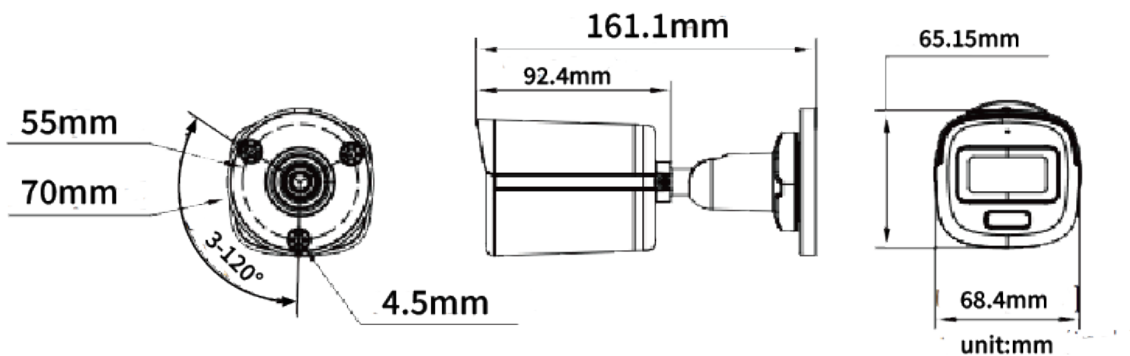

### 產品特色

- 3K 高品質影像 · 2960×1665 解析度
- 全天候彩色影像 · F1.0 光圈
- 支援智慧雙光 · 提高畫面清晰度
- 2.8mm、3.6mm 定焦鏡頭
- 白光距離 20m · 紅外線距離 20m · 在夜晚也清晰
- AHD、TVI、CVI、CVBS (可切換)
- 內建麥克風 / IP67 防水等級

## 規格

攝影機	
感光元件	3K CMOS
最高解析度	2960 (H) × 1665 (V)
最低照度	0.001 Lux @(F1.0, AGC ON), 0 Lux 白光
電子快門	PAL: 1/25 s to 1/50,000 s NTSC: 1/30 s to 1/50,000 s
日夜切換	ICR
角度範圍	水平:0 ~360° · 垂直:0~90° · 翻轉:0 ~360°
訊號系統	PAL/NTSC
LED	白光 / 紅外線
LED 距離	白光 20m · 紅外線 20m
智慧補光	智慧/紅外線
燈光警報	常亮警報 ( 白光 )
鏡頭	
鏡頭類型	定焦鏡頭
鏡頭選擇	2.8 mm · 3.6 mm
視野角度	2.8mm : H: 110° · V: 60° · D: 143°
	3.6mm : H: 94° · V: 50° · D: 112°
安裝類型	M12
麥克風	
接收距離	半徑達 5 m
數量	1
介面	
影像輸出	可切換 TVI/AHD/CVI/CVBS
音訊輸入	內建麥克風

## 尺寸表