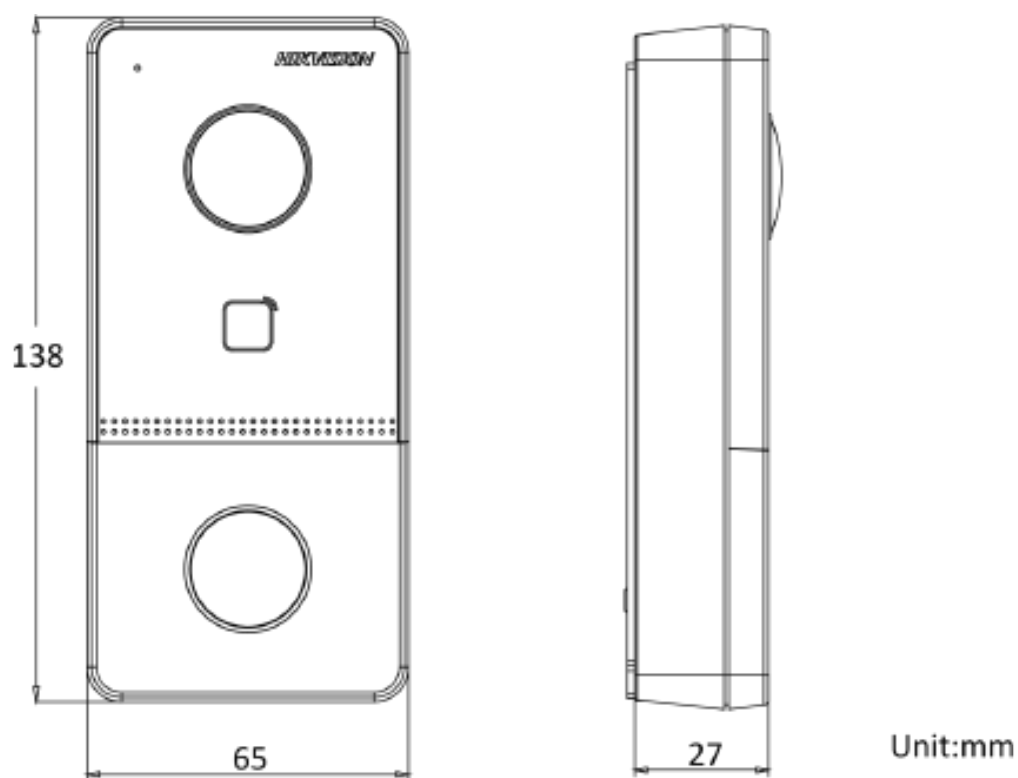

尺寸表

配件

DS-KAW50-1	DS-KABV6113-RS	DS-KAW50-1N
電源轉接器	門口機防護罩	電源轉接器